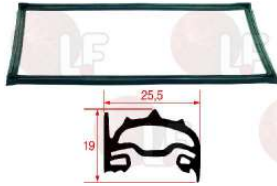

OLIS BN3108600

OLIS 3108600

Suitable for:

OLIS

Suitable for:

3186375 OVEN DOOR GASKET 770x450 mm

made of silicone elastomer
 profile dimensions 25.5x19 mm
 COLOUR BLACK
 for Convection oven electric (OLIS) CVM10E
 CVM10E-S - CVM10E-S2 - CVM10E-2 - CVP10E
 CVP10E-S - CVP10E-S2 - CVP10E-2 - CV10E
 CV10E-S - CV10E-S2 - CV10E-2 - ECVME10
 ECVPE10
 for Convection oven gas (OLIS) CVM10G - CVM10G-S
 CVM10G-S2 - CVM10G-2 - CVP10G - CVP10G-S
 CVP10G-S2 - CVP10G-2 - CV10G - CV10G-S
 CV10G-S2 - CV10G-2